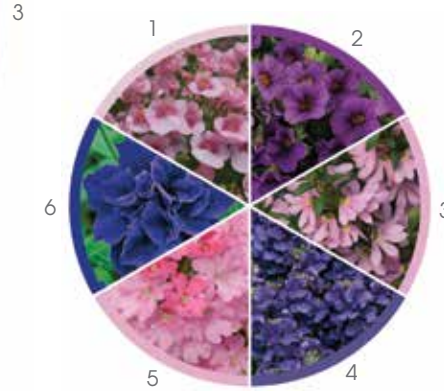

MIXED CONTAINER 1 (Small)

- 1 **Diascia** Diamond Light Pink (P)
- 2 **Calibrachoa** Cabaret™ Purple (P)
- 3 **Scaevola** Topaz Pink(P)
- 4 **Nemesia** Myrtille (P)
- 5 **Verbena** Showboat Pink (P)
- 6 **Petunia** Tumbelina® Belinda (P)